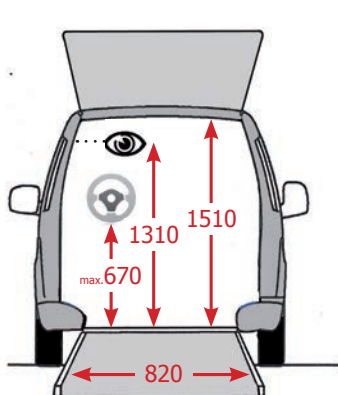

Altezza di ingresso:	1420 mm	Altezza Interni:	max. 1510 mm	Larghezza Interni:	840 - 1380 mm
Larghezza di rampa:	820 mm	Guarda altezza:	1310 mm	Lunghezza della rampa:	1230 mm

[www.paravan.de](http://www.paravan.de)  
Leggi il codice QR e passa direttamente al video del prodotto: