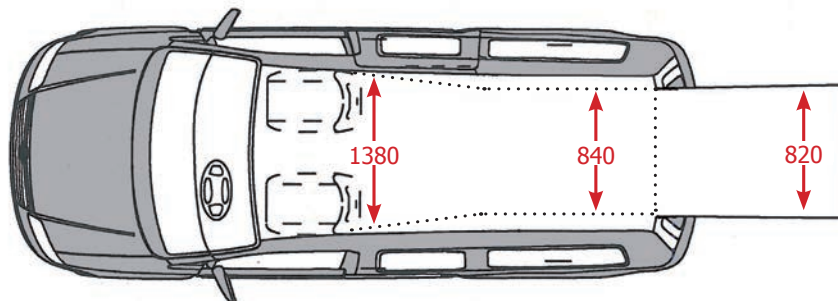

## Caratteristiche prodotto

- Fondo del veicolo ribassato per una maggiore altezza dell'abitacolo
- Abbassamento posteriore elettro-idraulico per un'angolo di salita meno ripido (in opzione)
- Tappeto resistente nei colori antracite/nero
- Apertura semplice del portellone posteriore e uscita della rampa con telecomando (in opzione)
- Rampa e portellone posteriore meccanico/manuale
- Fondo piano su tutto il vano interno del veicolo
- Possibilità di trasporto fino a tre persone su carrozzina con fissaggi in posizione conducente, passeggero e nella parte posteriore
- Montaggio e smontaggio del sedile del conducente e del passeggero semplici, rapidi e sicuri, grazie al noto sistema di sedili intercambiabili PARAVAN
- Massima variabilità
- Sfruttamento flessibile dell'intero abitacolo
- Freno di stazionamento elettronico
- Portellone posteriore pneumatico e rampa elettrica disponibile (in opzione)
- Sedile ribaltabile in seconda fila (in opzione)
- Nessun abbassamento necessario grazie alla lunga rampa di salita
- Panca posteriore (terza fila) ribaltabile con portellone posteriore manuale
- Impianto di scarico in acciaio inox antiruggine
- Serbatoio in alluminio
- Trasmissione originale VW
- Parktronic (in opzione)
- Ancoraggio della carrozzina nella parte posteriore (in opzione) (Punto di fissaggio con sistema cinture)
- Fornitura di pezzi di ricambio in 24 ore (Componenti PARAVAN made in Germany)
- Sistema Space Drive® (in opzione)
- Docking station PARAVAN su lato conducente e passeggero (in opzione)