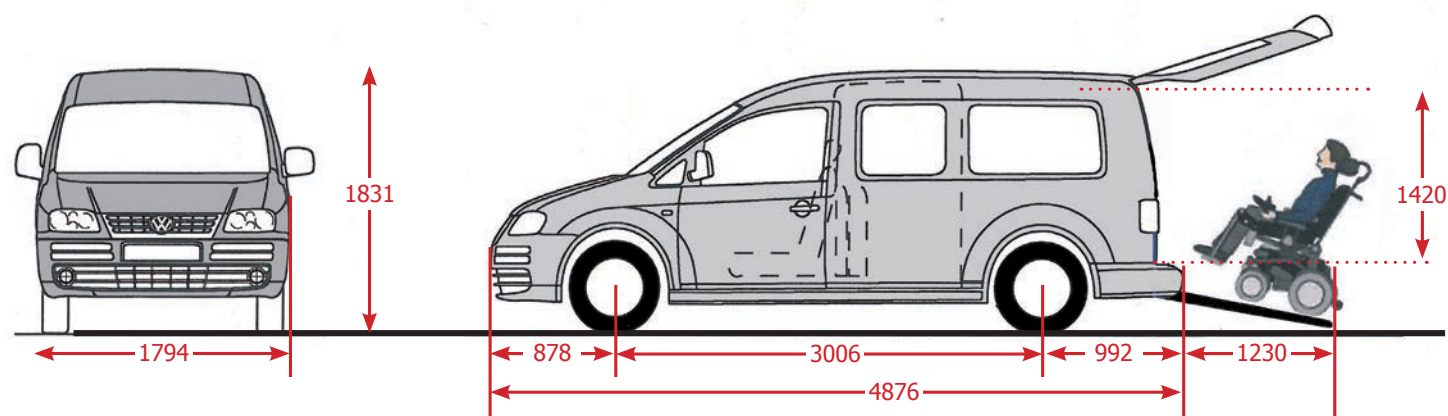

Altezza di ingresso:	1420 mm	Altezza Interni:	max. 1510 mm	Larghezza Interni:	840 - 1380 mm
Larghezza di rampa:	820 mm	Guarda altezza:	1310 mm	Lunghezza della rampa:	1230 mm

[www.paravan.de](http://www.paravan.de)  
Leggi il codice QR e passa direttamente al video del prodotto: